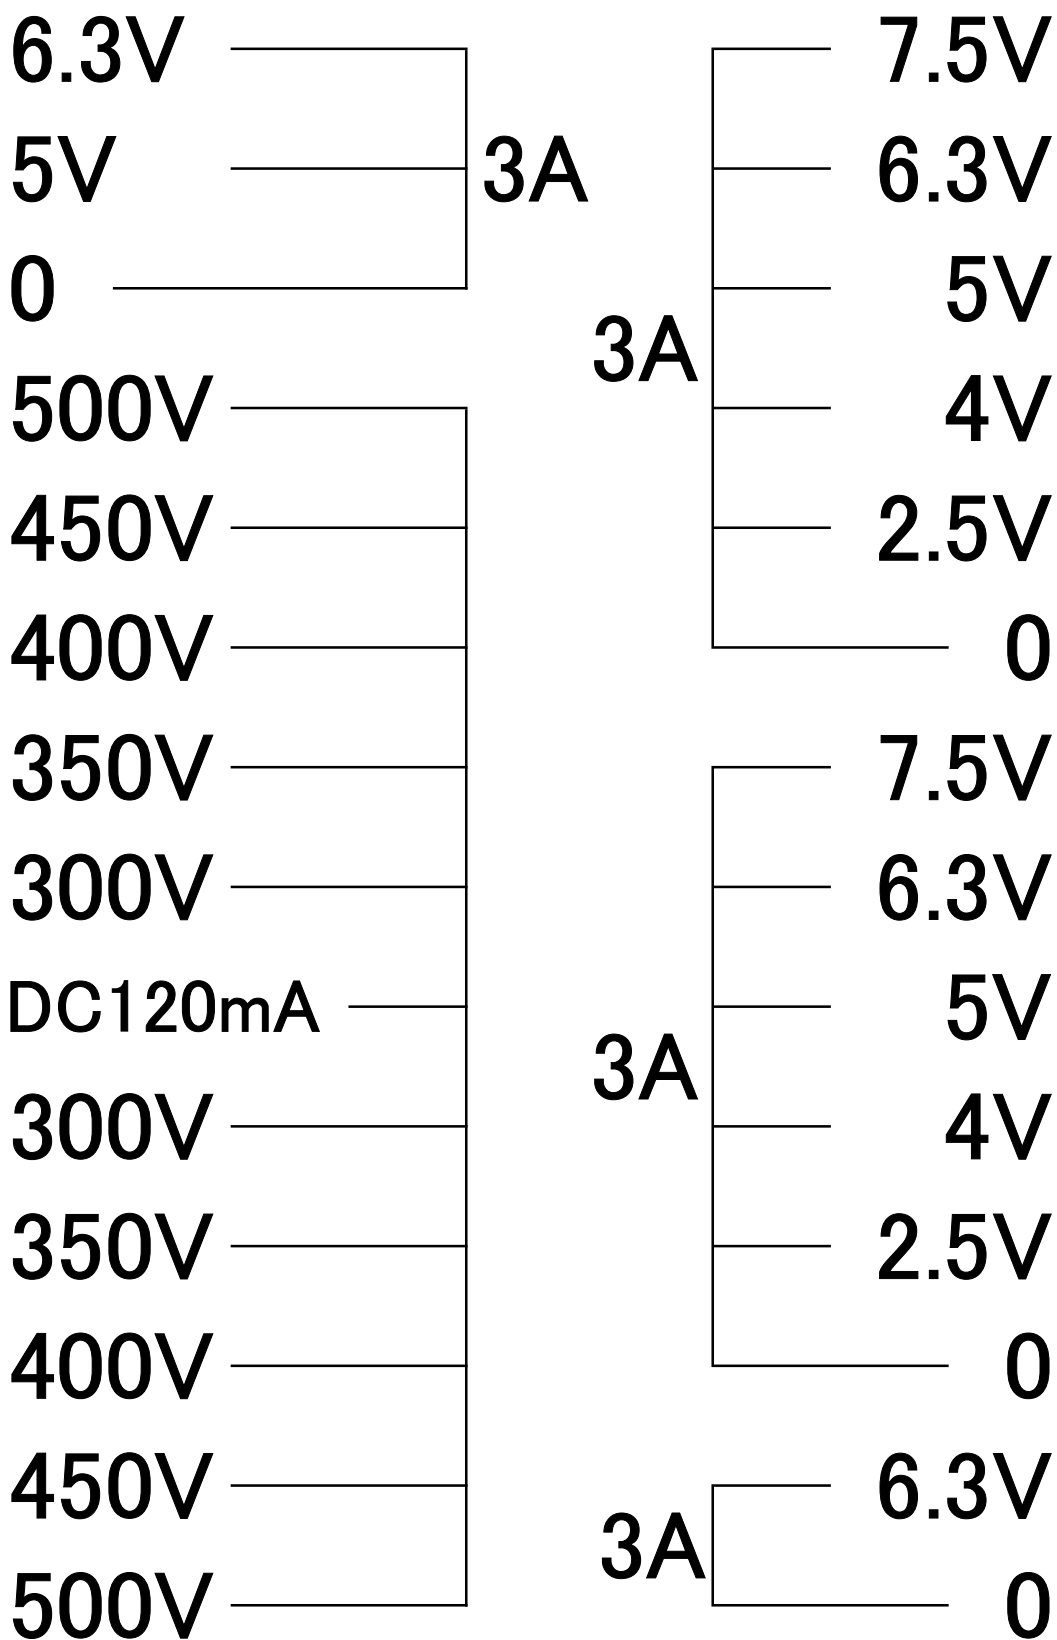

general trans

PMC-120M、120HG
Pri.100Vリード線出し