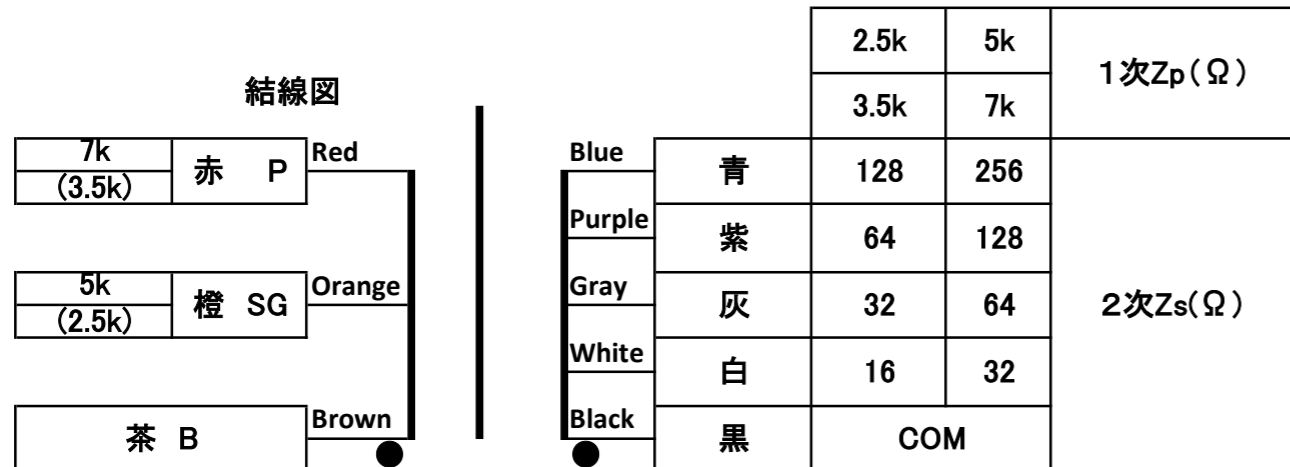

FM-H1WS ゼネラルトランス販売オリジナル
 ファインメットコア(新素材ナノ結晶軟磁性材料)使用真空管式ヘッドホーンアンプ用シングル出カトランス

出力 Output **1W (50Hz)**
 周波数特性 Frequency **20Hz~30KHz (Dc60mA 5K-64Ω -1dB)**
 1次インダクタンス Input inductance **14H (100Hz 5k) / 20H (100Hz 7K)**
 1次巻線抵抗 Input winding resistanc **316Ω (5KΩ / 386Ω (7KΩ))**
 1次許容Dc電流 Input max dc current **65mA (5KΩ) / 55mA (7KΩ)**
 概略外形寸法 Dimensions **85x57x54 (H)**