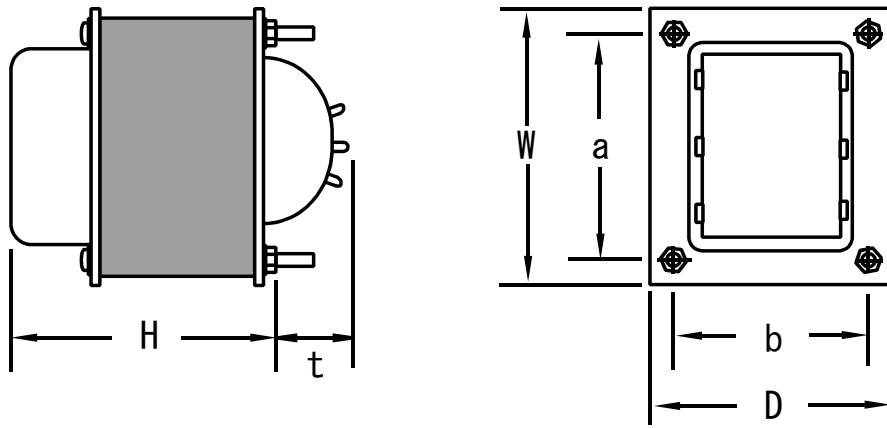

GC-32520D

MODEL	W	D	H	t	a	b	Wt(Kg)
GC-32520D	122	105	107	30	98	78	5.9

(mm)

(誤差±3)

ゼネラルトランス販売株式会社