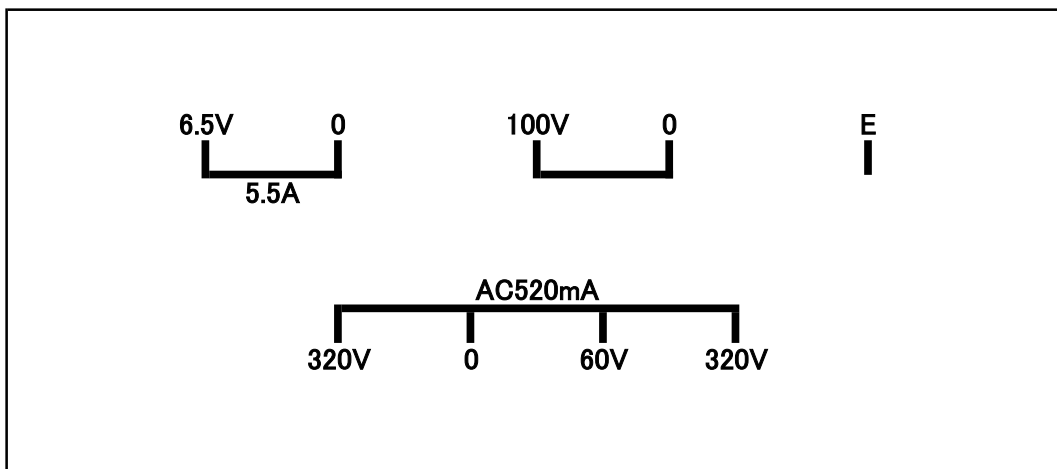

GC-32520D

MODEL	W	D	H	t	a	b	Wt(Kg)
GC-32520D	122	105	107	30	98	78	5.9

(mm)

(誤差±3)

ゼネラルトランス販売株式会社