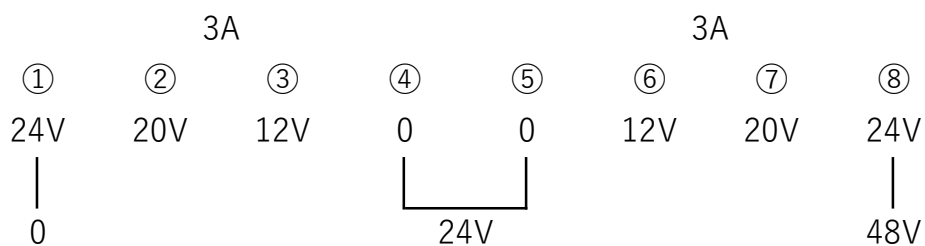

PM-243W結線方法

0-24V-48V 3Aとして使用

④-⑤を繋ぐ

①-④⑤-⑧ 0-24V-48V 3A

0-24V 6Aとして使用

①-⑤を繋ぐ ④-⑧を繋ぐ

①-④⑤-⑧ 0-24V 6A