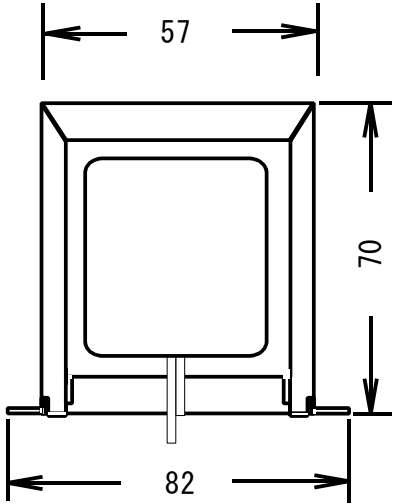

ゼネラルトランス販売オリジナル

PMC-0923H コンデンサーインプット用 (オリエントコア使用)

インダクタンス	定格直流	許容電流	直流抵抗
9H	210mA	230mA	96 Ω

耐電圧 AC1.5KV 1分間
最大使用電圧 DC500V
概略寸法 82x75x70(H) 黒塗装バンド型
取付ピッチ 70 4.5x6.5

発売元 ゼネラルトランス販売株式会社