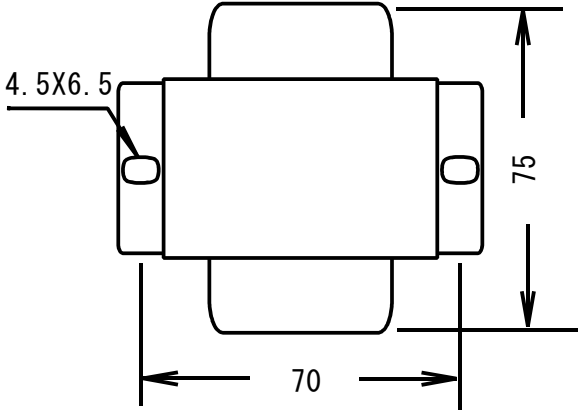

ゼネラルトランス販売オリジナル

PMC-0923H コンデンサーインプット用 (オリエントコア使用)

インダクタンス	定格直流	許容電流	直流抵抗
9H	210mA	230mA	96 Ω

耐電圧 AC1.5KV 1分間
最大使用電圧 DC500V
概略寸法 82x75x70(H) 黒塗装バンド型
取付ピッチ 70 4.5x6.5

発売元 ゼネラルトランス販売株式会社