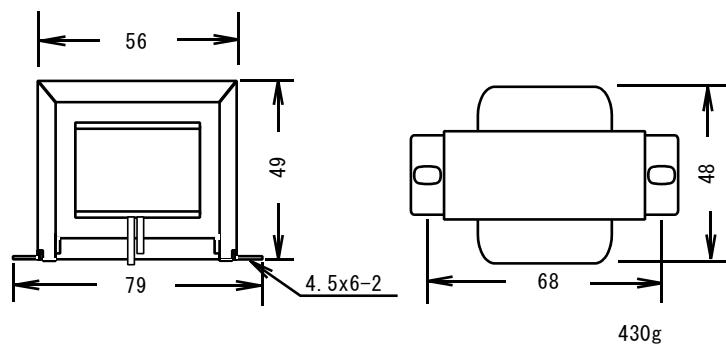

PMC-12035H

ゼネラルトランス販売オリジナル

インダクタンス	120H
定格電流	30mA
許容電流	35mA
直流抵抗	1745Ω(代表値)
耐電圧	AC1.5kV 1分間
最大使用電圧	DC500V

概略寸法 79(W) x 48(D) x 49(H) 横型バンド
取り付け穴ピッチ 68 (Φ4.5 X 6)

発売元 ゼネラルトランス販売株式会社