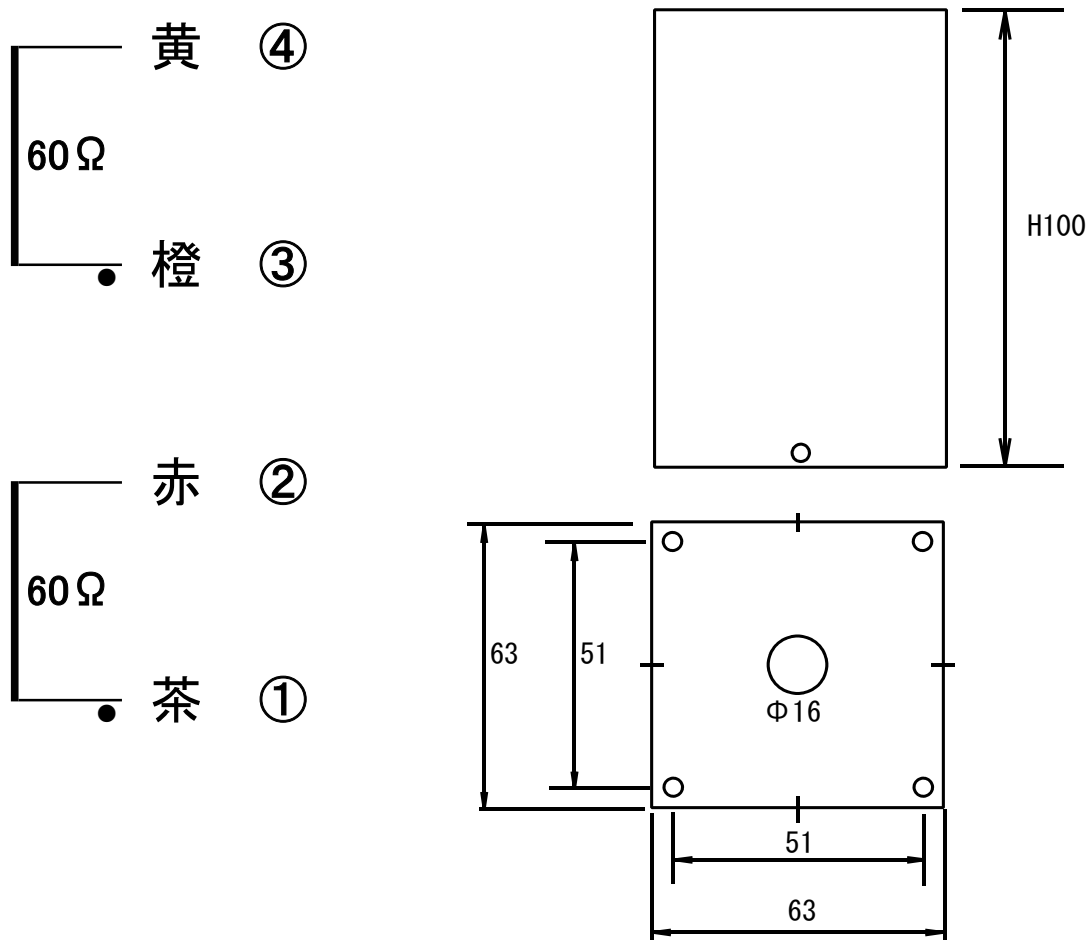

PMC-1220LHW

ゼネラルトランス販売オリジナル

オリエントカットコア使用チョークコイル

※チョークインプット使用可能

インダクタンス	定格DC電流	許容DC電流	直流抵抗	AC最大入力電圧	臨界電流
12H (シリーズ)	200mA	230mA	120Ω	AC600V	50mA
3H (パラ)	400mA	460mA	30Ω	AC300V	100mA

耐電圧 AC2KV 1分間

概略寸法 63x63x100(H) 51x51-M3 1.5Kg

シリーズ接続 ②③繋ぐ ①-④間で 12H

パラ接続 ①③繋ぐ、②④繋ぐ ①-②(③-④)間で 3H

発売元 ゼネラルトランス販売株式会社