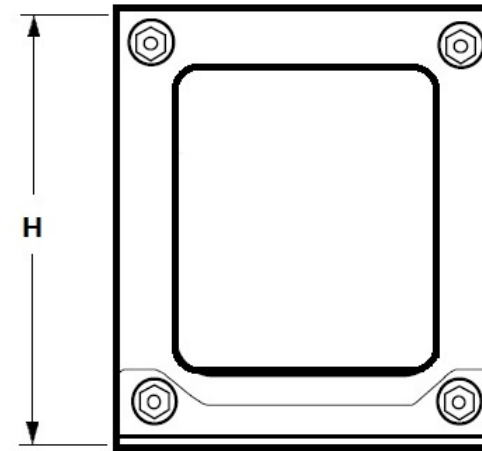

ゼネラルトランス販売オリジナル

PMC-1520H コンデンサーインプット用

インダクタンス	定格DC電流	許容DC電流	直流抵抗
15H	180mA	200mA	125Ω

概略寸法 A68xB80xH83 黒色塗装枠締縦型
取付穴ピッチ a46xb59 取り付け穴 4.5x8-4

発売元 ゼネラルトランス販売株式会社