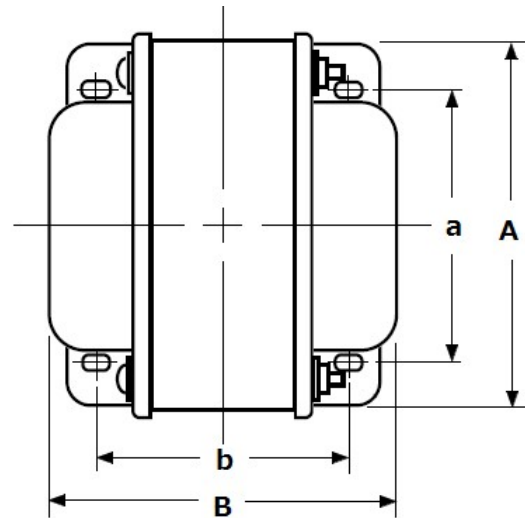

ゼネラルトランス販売オリジナル

PMC-1520H コンデンサーインプット用

インダクタンス	定格DC電流	許容DC電流	直流抵抗
15H	180mA	200mA	125Ω

概略寸法 A68xB80xH83 黒色塗装枠締縦型
取付穴ピッチ a46xb59 取り付け穴 4.5x8-4

発売元 ゼネラルトランス販売株式会社