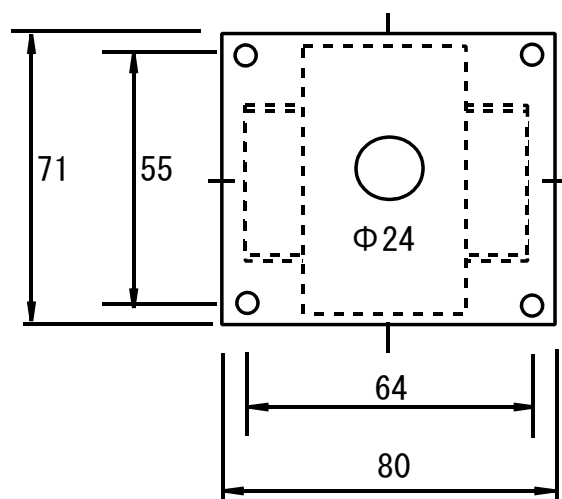

PMC-1520H-Box

コンデンサー入力用 (ハイライトコア使用)

ゼネラルトランス販売オリジナル

インダクタンス	定格DC電流	許容DC電流	直流抵抗
15H	180mA	200mA	125Ω

黒塗装角型ケース入り、樹脂充填済み

発売元 ゼネラルトランス販売株式会社