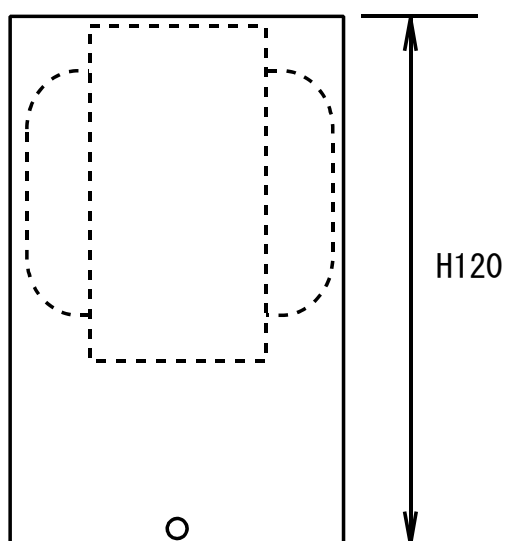

PMC-1520H-Box

コンデンサー入力用 (ハイライトコア使用)

ゼネラルトランス販売オリジナル

インダクタンス	定格DC電流	許容DC電流	直流抵抗
15H	180mA	200mA	125Ω

黒塗装角型ケース入り、樹脂充填済み

発売元 ゼネラルトランス販売株式会社