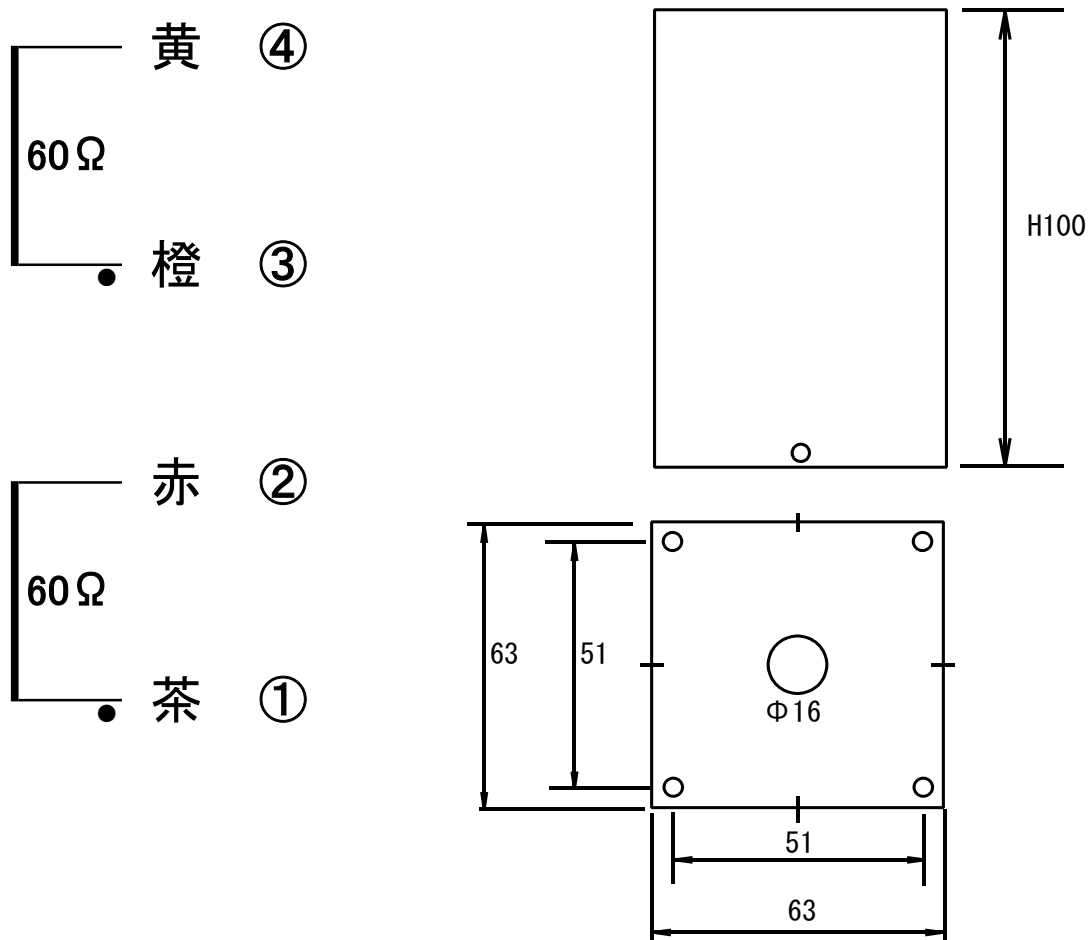

PMC-2013LHW

ゼネラルトランス販売オリジナル

オリエントカットコア使用チョークコイル

※チョークインプット使用可能

インダクタンス	定格DC電流	許容DC電流	直流抵抗	AC最大入力電圧	臨界電流
20H (シリーズ)	130mA	145mA	120Ω	AC600V	30mA
5H (パラ)	260mA	290mA	30Ω	AC300V	60mA

耐電圧 AC2KV 1分間

概略寸法 63x63x100(H) 51x51-M3 1.5Kg

シリーズ接続 ②③繋ぐ ①-④間で 20H

パラ接続 ①③繋ぐ、②④繋ぐ ①-②(③-④)間で 5H

発売元 ゼネラルトランス販売株式会社