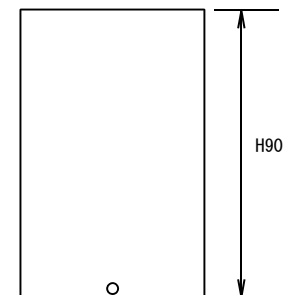

PMC-MCP1 ゼネラルトランス販売
 スーパーパーマロイコア使用MCステップアップトランス

概略外形寸法 51x57x90(H) 取付ピッチ 38x44 700g

出力オープンで使用できます(推奨)

	入力インピーダンス	利得	推奨
青	40Ω	20dB	DL103タイプ
灰	3Ω	31dB	オルトフォンタイプ
白	1.5Ω	34dB	オルトフォンタイプ
黒	COM		

発売元 ゼネラルトランス販売株式会社