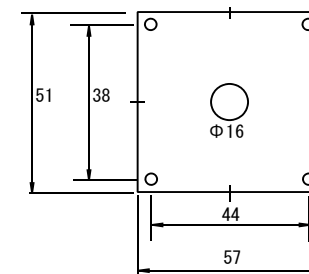

PMC-MCP1 ゼネラルトランス販売
 スーパーパーマロイコア使用MCステップアップトランス

概略外形寸法 51x57x90(H) 取付ピッチ 38x44 700g

出力オープンで使用できます(推奨)

	入力インピーダンス	利得	推奨
青	40Ω	20dB	DL103タイプ
灰	3Ω	31dB	オルトフォンタイプ
白	1.5Ω	34dB	オルトフォンタイプ
黒	COM		

発売元 ゼネラルトランス販売株式会社