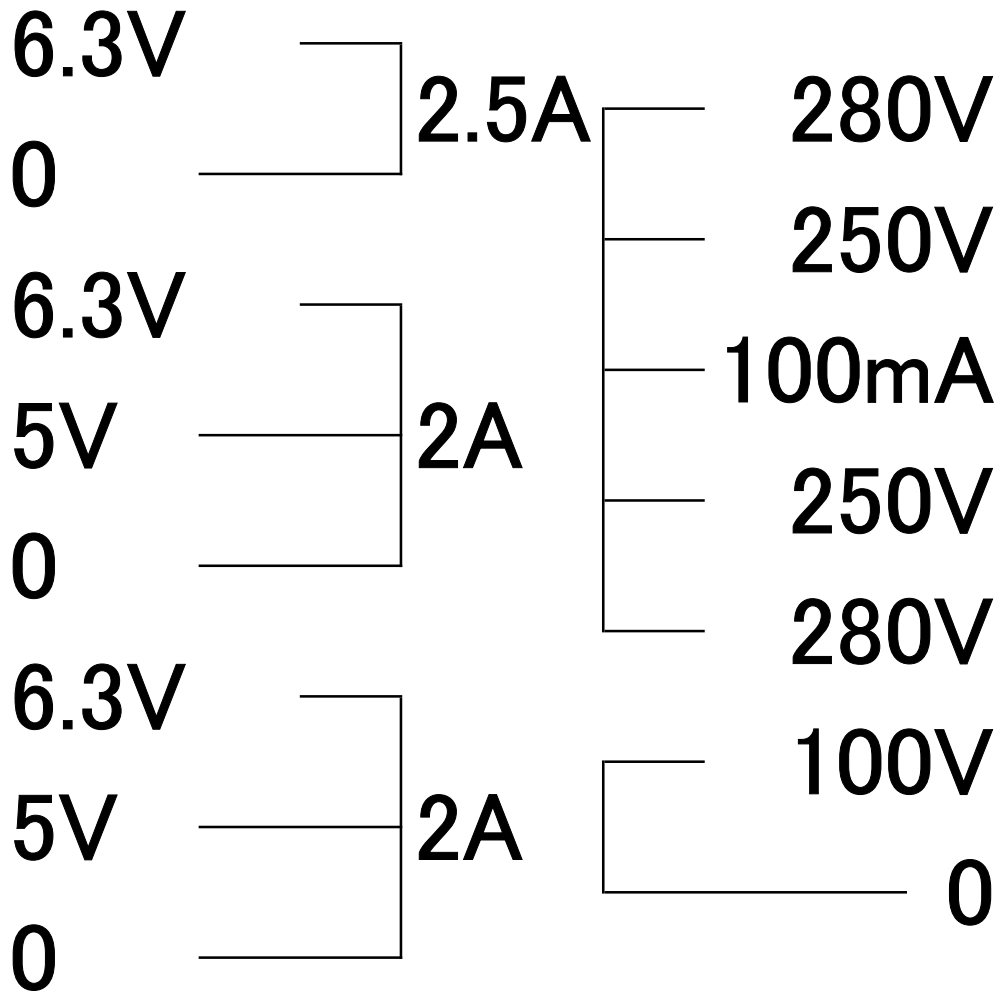

general trans

TG-100