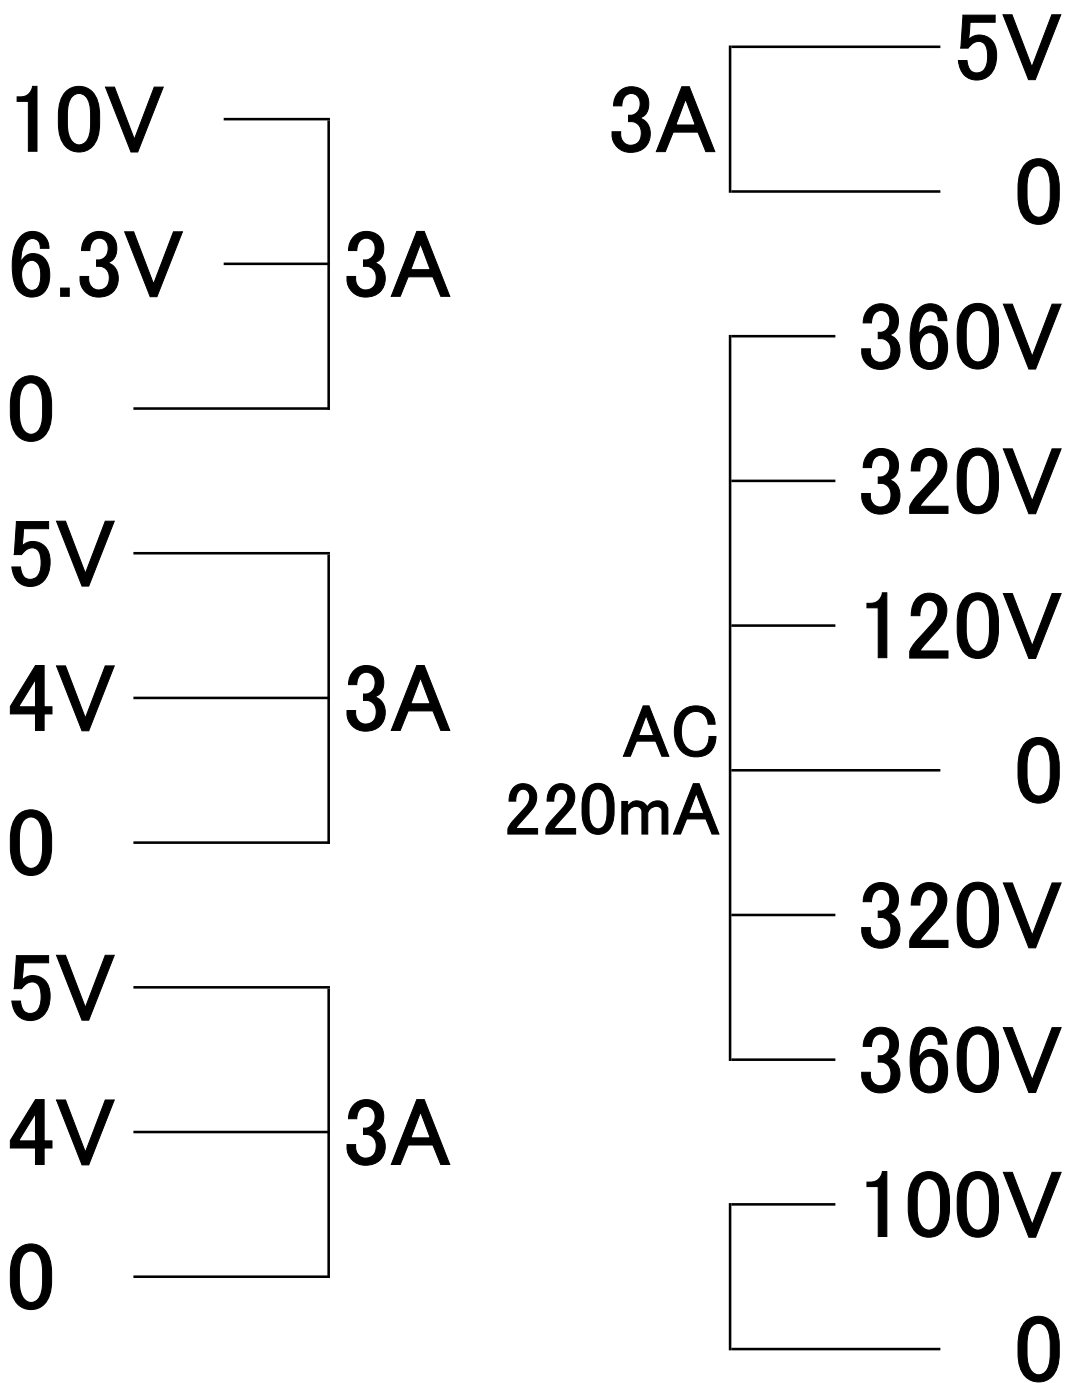

general trans

TG-200