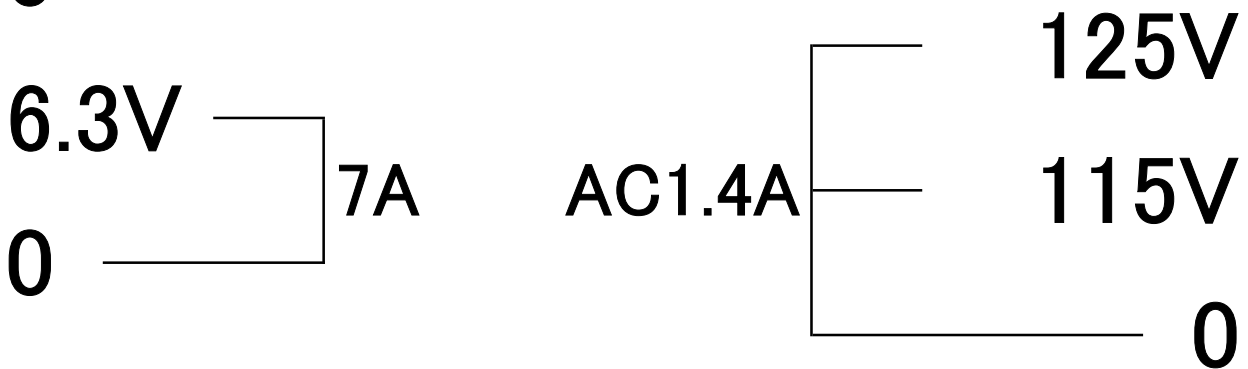

general trans

TG-400