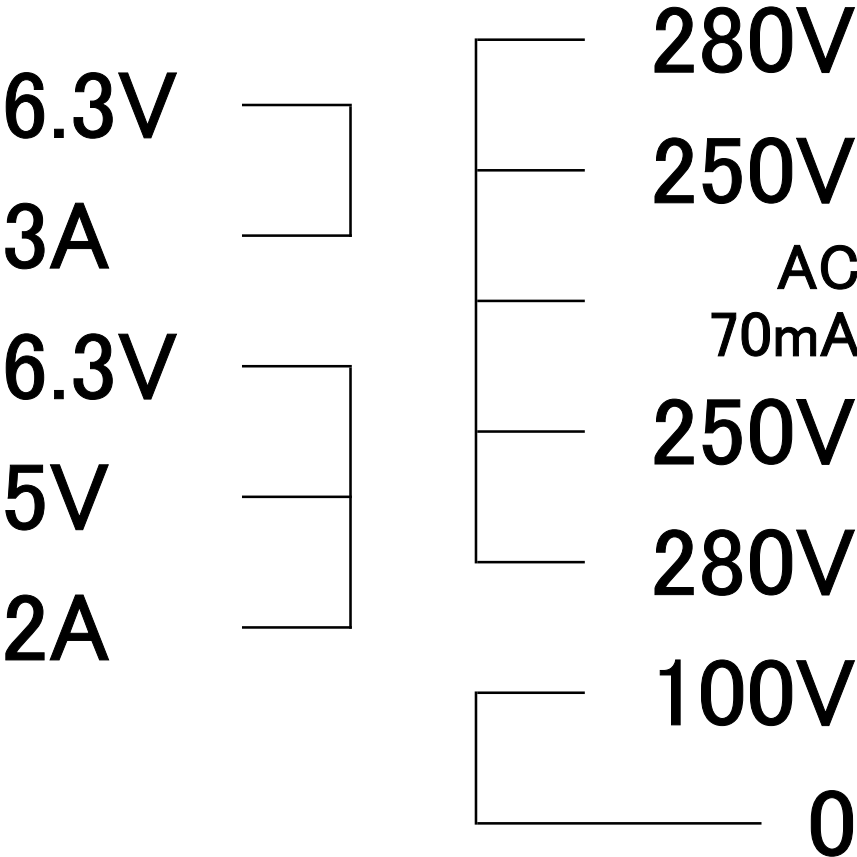

general trans

TG-70